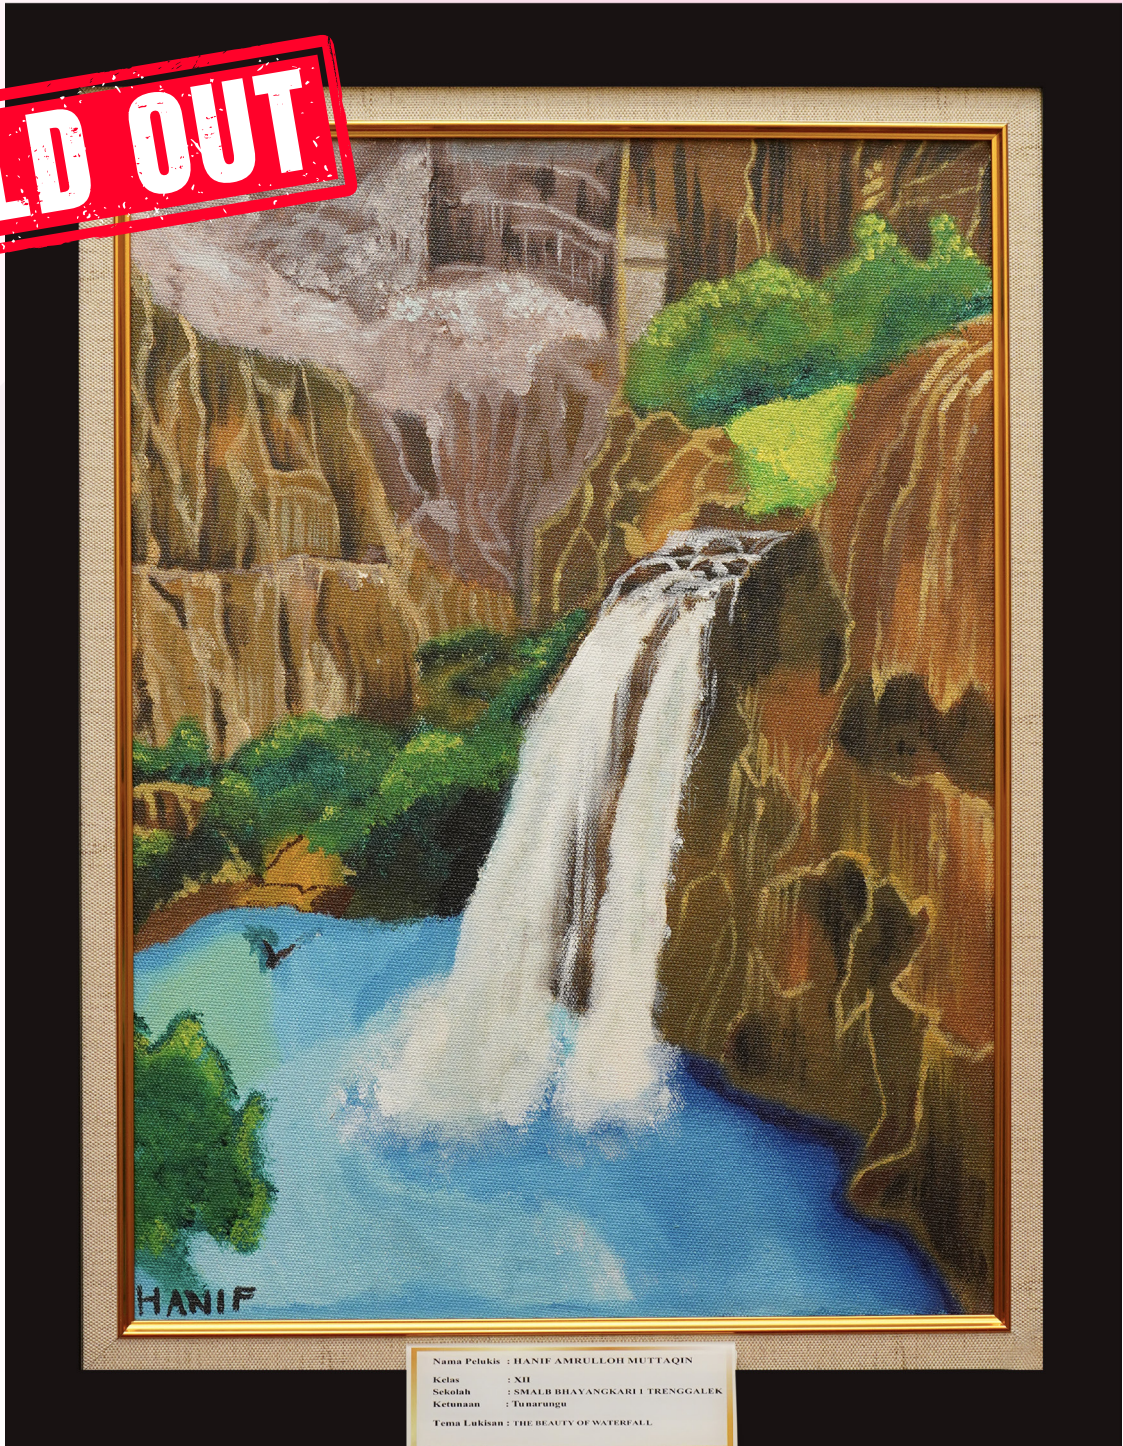

SOLD OUT

The Beauty of Waterfall

HANIF AMRULLOH MUTTAQIN

**XII SMALB
DISABILITAS TUNARUNGU
UKURAN 55 X 40 CM**

Rp 1.850.000,-