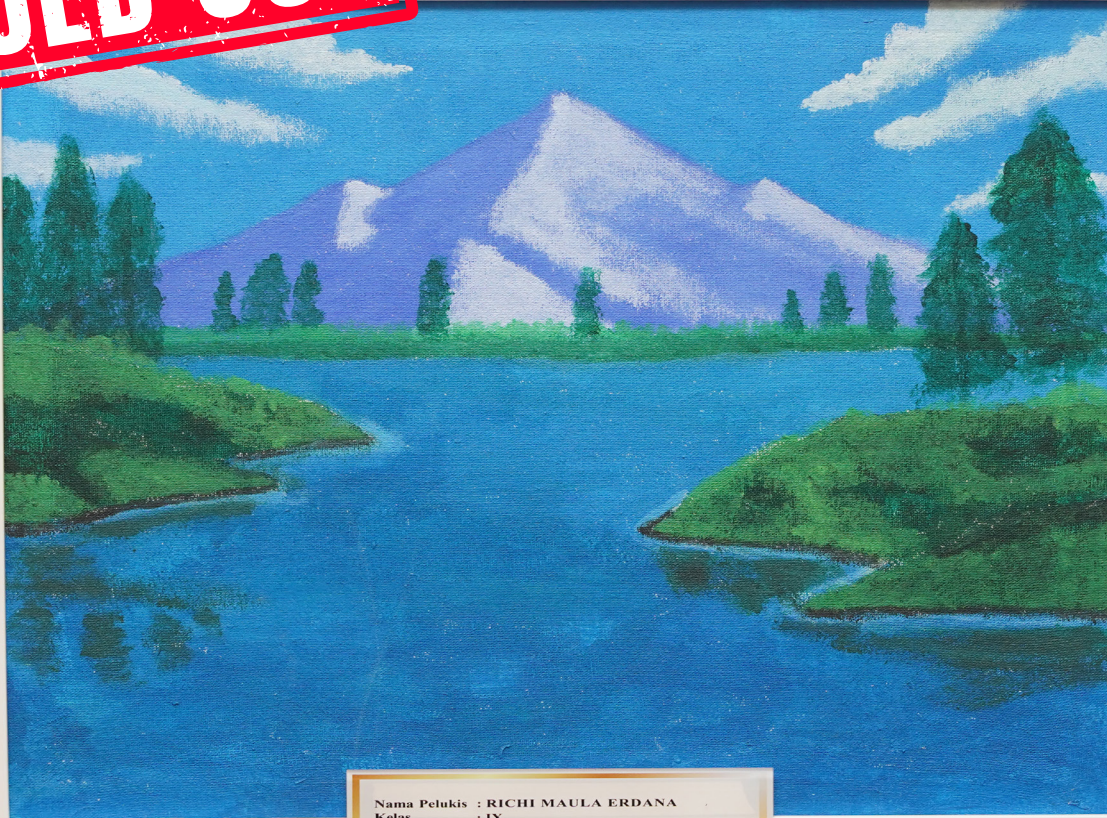

SOLD OUT

Nama Pelukis : RICHI MAULA ERDANA
Kelas : IX
Sekolah : SLB Komala Bhayangkari Sumatra Barat
Kecamatan : Tunarungu
Tema Lukisan : PEGUNUNGAN DAN KEINDAHAN
DANAU

Pegunungan dan Keindahan Danau

Richi Maula Erdana

KELAS IX SLB
DISABILITAS TUNARUNGU
UKURAN 40 X 60 CM

Rp 1.850.000,-