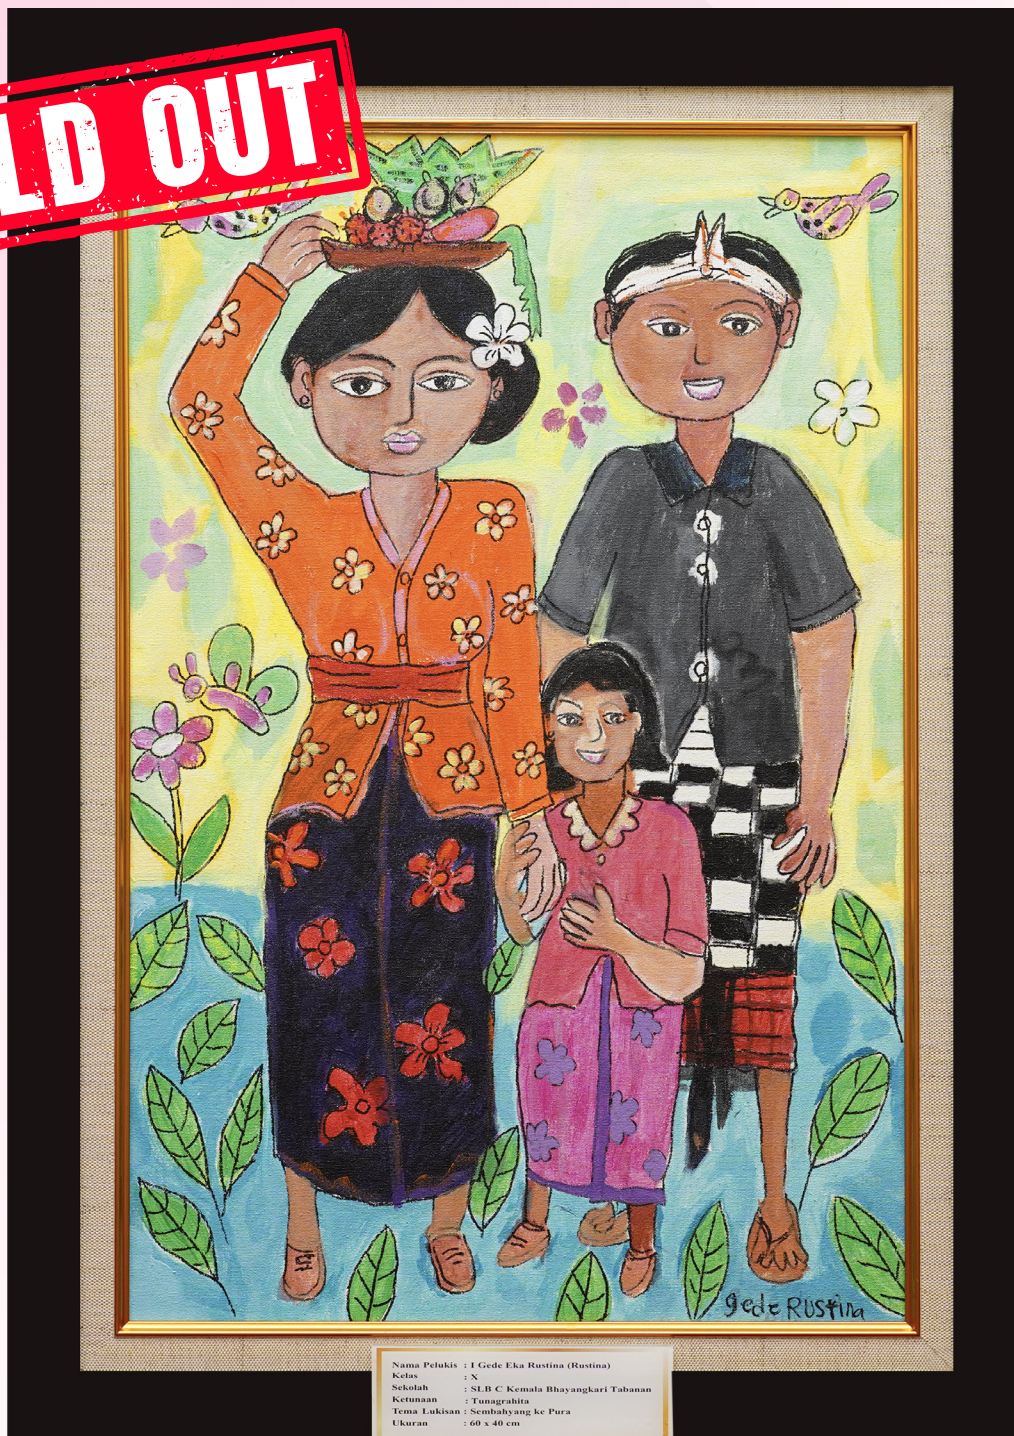

SOLD OUT

Sembahyang ke Pura

I GEDE EKA RUSTINA (RUSTINA)

X SLB C

DISABILITAS TUNAGRAHITA

UKURAN 60 X 40 CM

Rp 2.350.000,-